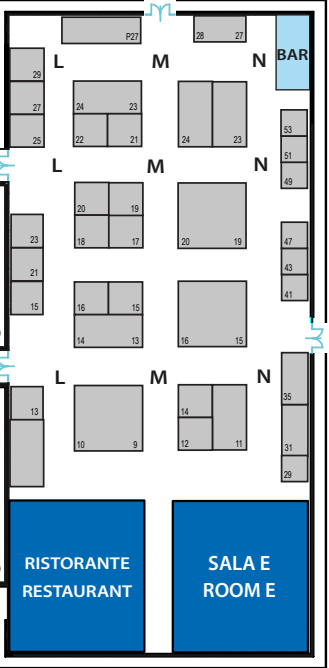

PADIGLIONE 1
PAVILION

Sala D 120 posti
- completamente attrezzata audio/video
- schermo da 3,5x2 m

Sala B 100 posti
- completamente attrezzata audio/video
- climatizzata

PADIGLIONE 2
PAVILION

PADIGLIONE 3
PAVILION

Sala B ROOM B

Sala E 120 posti
- completamente attrezzata audio/video
- schermo da 3,5x2 m

AUDITORIUM
Sala A ROOM A

Sala A 334 posti
- completamente attrezzata audio/video
- climatizzata
- schermo da 5m x 3m
- impianto traduzione simultanea

Sala C ROOM C

Sala C 45 posti
- impianto video-proiezione
- no amplificazione audio