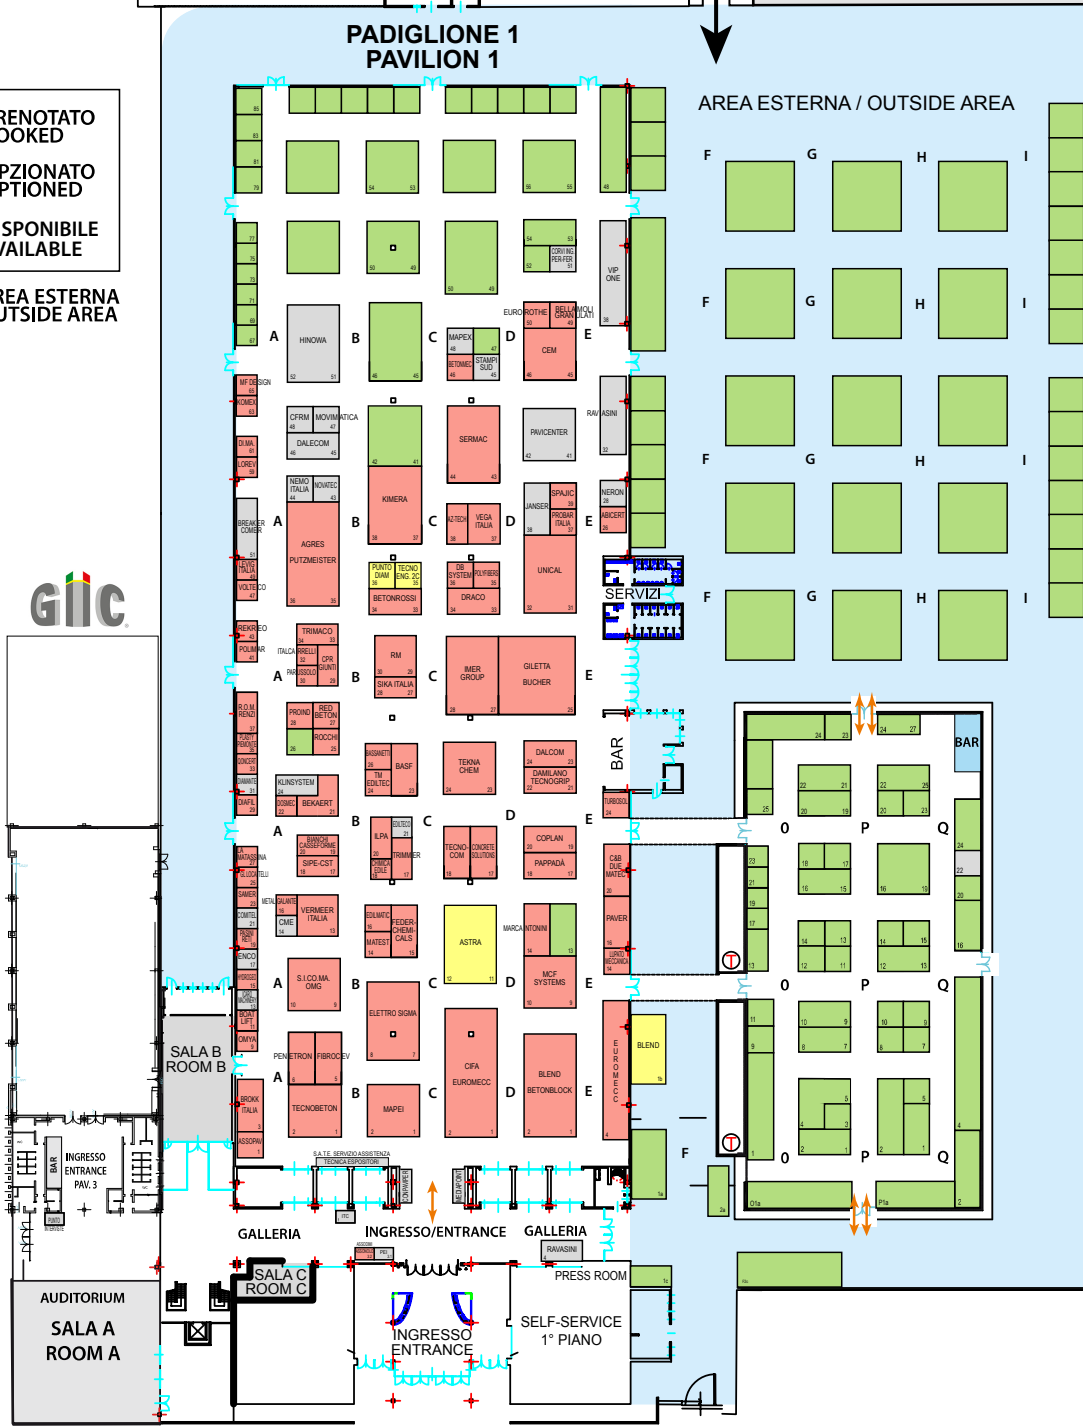

**GIORNATE ITALIANE
DEL CALCESTRUZZO**
ITALIAN CONCRETE DAYS
28-30 Aprile 2022

INGRESSO ESPOSITORI
CARICO/SCARICO

ACCESSO
AUTO

PARCHEGGIO ESPOSITORI
EXHIBITOR PARKING

CONTROLLO
E ACCESSO
ESPOSITORI

- PRENOTATO
BOOKED
- OPZIONATO
OPTIONED
- DISPONIBILE
AVAILABLE
- AREA ESTERNA
OUTSIDE AREA

**PADIGLIONE 1
PAVILION 1**

AREA ESTERNA / OUTSIDE AREA

PARCHEGGIO VISITATORI

CONTROLLO E ACCESSO
VISITATORI