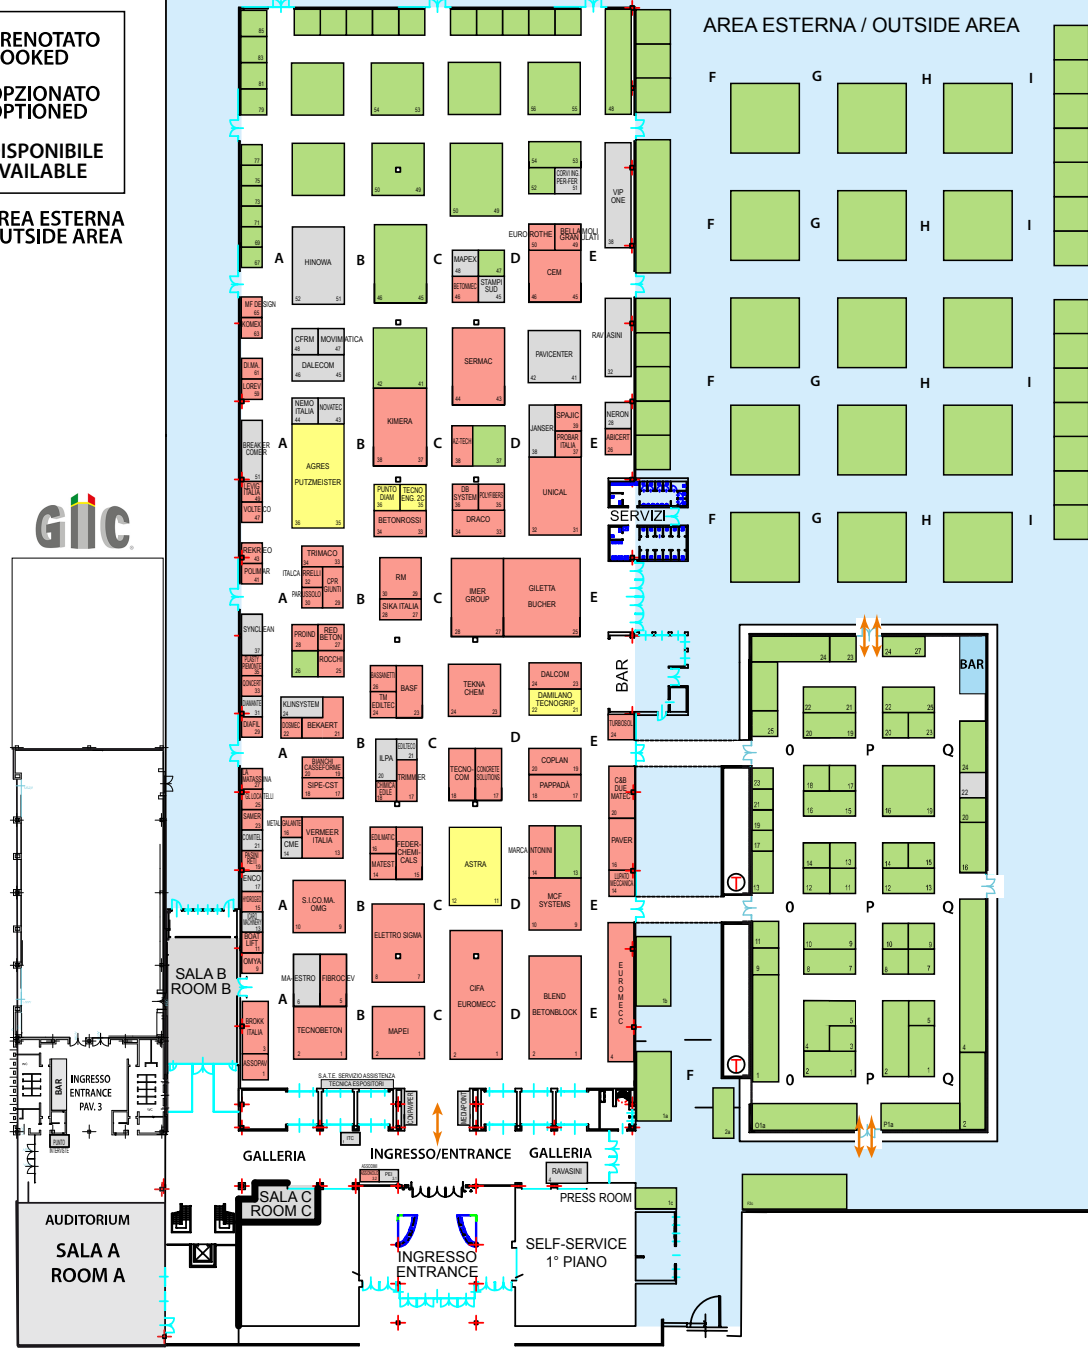

**GIORNATE ITALIANE
DEL CALCESTRUZZO**
ITALIAN CONCRETE DAYS
28-30 Aprile 2022

INGRESSO ESPOSITORI
CARICO/SCARICO

ACCESSO
AUTO

PARCHEGGIO ESPOSITORI
EXHIBITOR PARKING

CONTROLLO
E ACCESSO
ESPOSITORI

- PRENOTATO
BOOKED
- OPZIONATO
OPTIONED
- DISPONIBILE
AVAILABLE
- AREA ESTERNA
OUTSIDE AREA

**PADIGLIONE 1
PAVILION 1**

AREA ESTERNA / OUTSIDE AREA

PARCHEGGIO VISITATORI

CONTROLLO E ACCESSO
VISITATORI